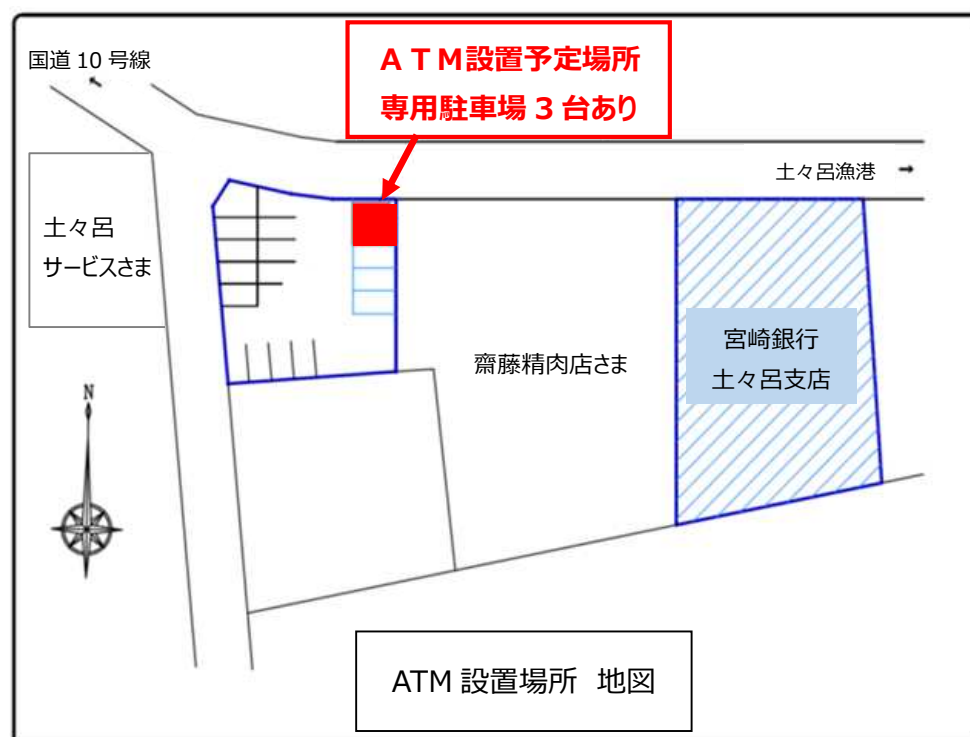

## 「土々呂支店 ATM コーナー」の廃止および 「土々呂 ATM コーナー」の新設のお知らせ

土々呂支店の出北支店内への移転に伴い、  
2022年3月18日(金) 15:00 をもちまして、土々呂支店  
ATM コーナーは営業を終了いたします。

また、2022年3月18日(金) 9:00 より、土々呂支店  
近隣に ATM コーナーを新設いたします。

引き続き、ご利用賜りますようお願い申し上げます。

### 【新設 ATM コーナー】

ATM コーナー名称	平日	土日・祝日
土々呂 ATM コーナー	9:00~20:00	9:00~19:00

※通帳繰越機能付き ATM となります

本件に関するお問い合わせ先

株式会社宮崎銀行

経営企画部

TEL 0985-32-8213 平日 9:00~17:00