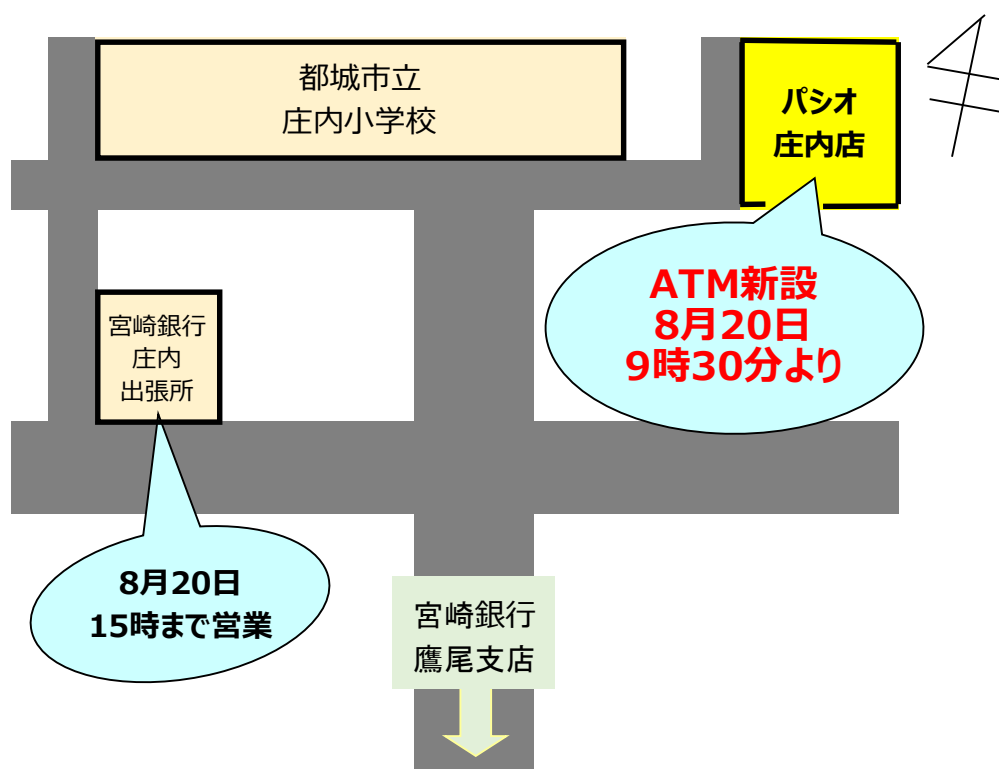

## 「庄内出張所 ATM コーナー」の廃止および 「パシオ庄内店 ATM コーナー」の新設のお知らせ

庄内出張所の鷹尾支店内への移転に伴い、  
2021年8月20日（金）15:00 をもちまして、庄内出張所  
ATM コーナーは営業を終了いたします。

また、2021年8月20日（金）9:30 より、パシオ庄内店に  
ATM を新設いたします。

引き続きご利用賜りますようお願い申し上げます。