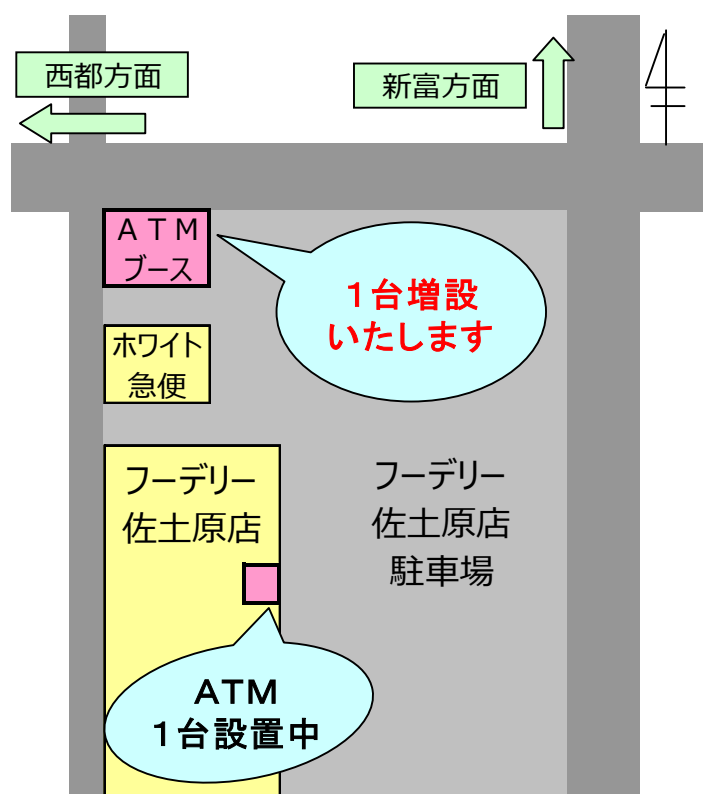

各位

株式会社 宮崎銀行

「西佐土原出張所ATMコーナー」の廃止および  
「フーデリー佐土原店ATMコーナー」のATM増設のお知らせ

2019年8月30日(金) 20:00 をもちまして、西佐土原出張所ATMコーナーは営業を終了いたします。

2019年9月2日(月) 10:00 から、フーデリー佐土原店のATMを1台増設いたします。

お客さまには、ご不便をお掛けしますが、ご理解を賜りますようお願い申し上げます。

フーデリー佐土原店  
ATM営業時間

ATM	平日	土日・祝日
フーデリー 佐土原店	10:00～ 20:00	10:00～ 19:00

**8月31日～9月1日**  
**フーデリー佐土原店の**  
**店内ATMは通常どおり**  
**営業いたします。**

本件に関するお問い合わせ先

株式会社宮崎銀行

お客さまサービス室 TEL 0120-053-131 平日 9:00～17:00

佐土原支店 TEL 0985-73-2323 平日 9:00～17:00