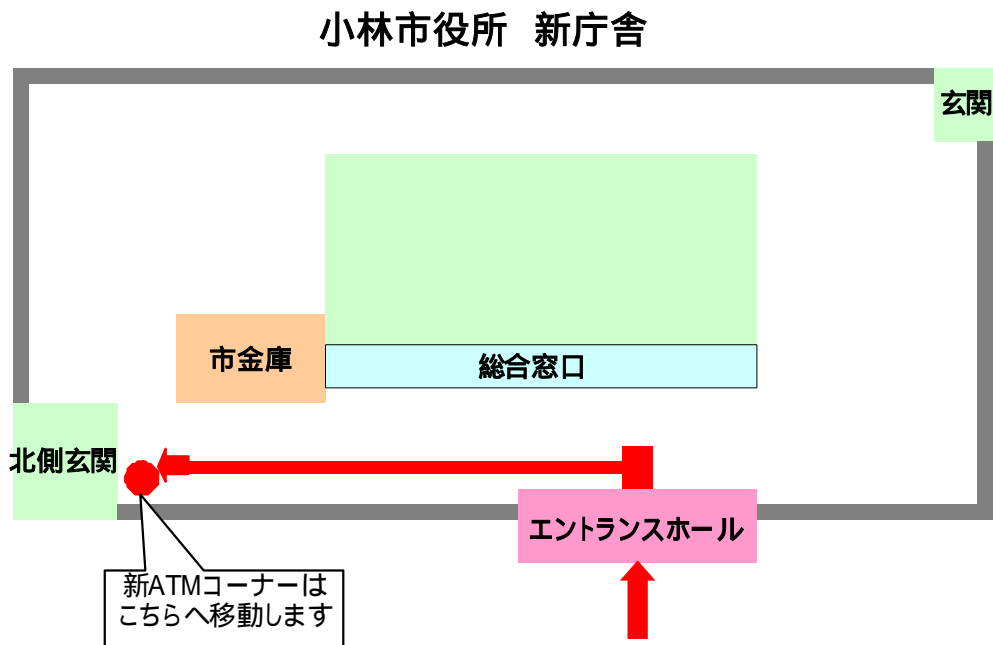

平成 29 年 7 月 28 日

各 位

宮崎銀行

小林市役所 ATM コーナー 敷地内移転のお知らせ

小林市役所共同 ATM コーナーは、市役所庁舎の建て替えに伴い、
平成 29 年 8 月 21 日(月)から、新庁舎内の北側玄関横に移転いたします。

引き続き当 ATM コーナーをご愛顧賜りますようお願い申し上げます。

8 月 18 日(金)まで通常通り営業いたします。

本件に関するお問い合わせ先